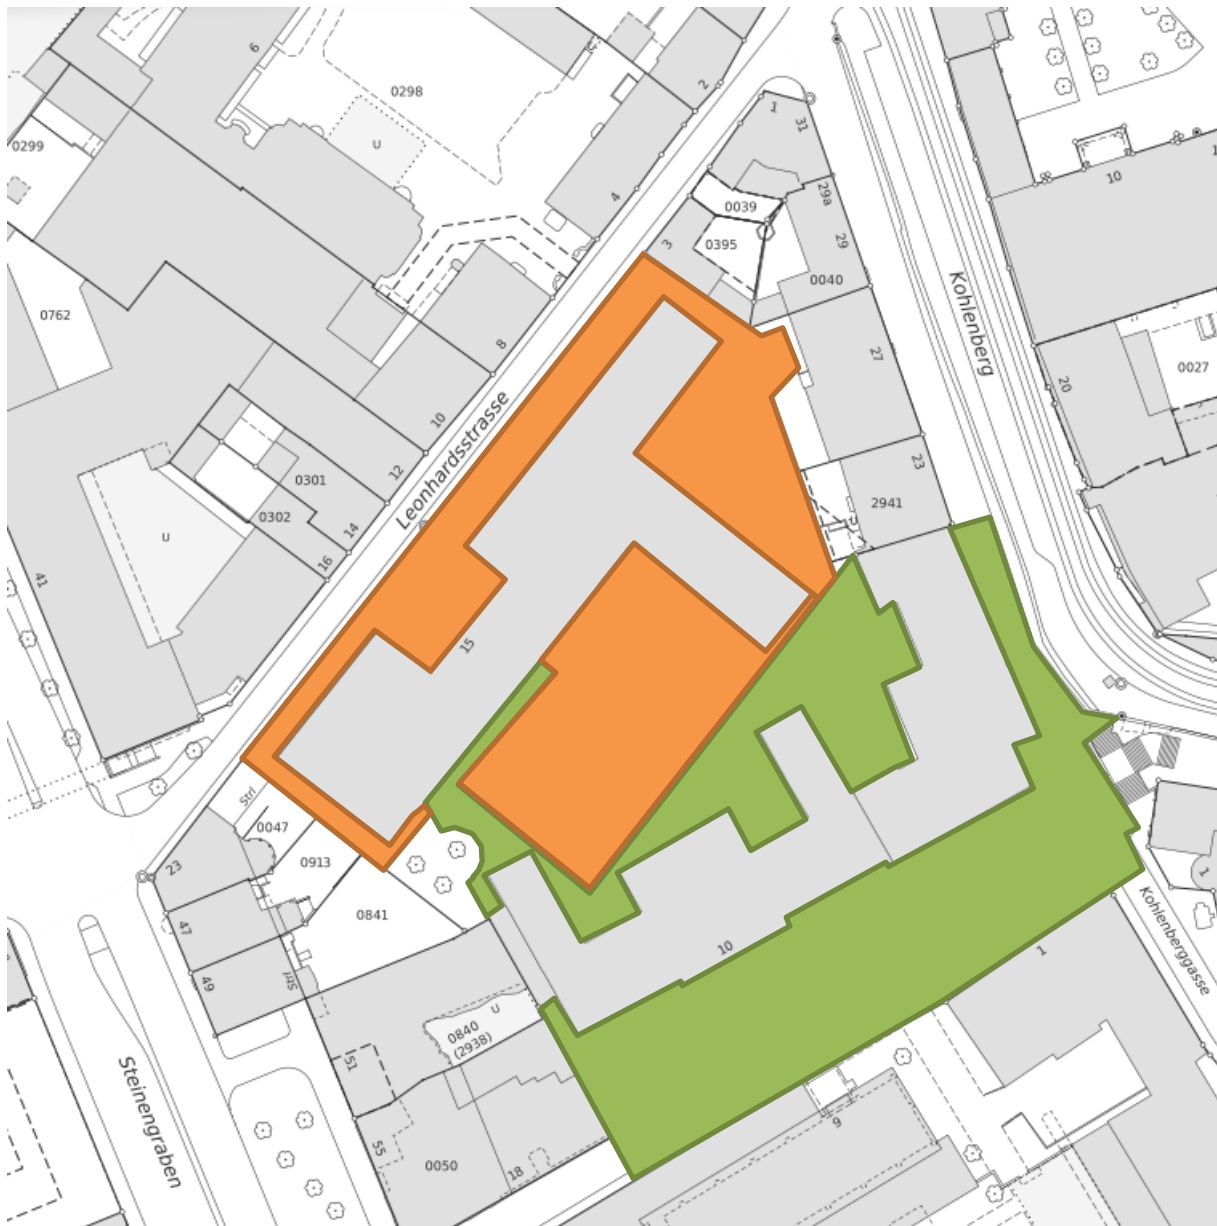

Für alle Nutzer*innen der Schul- und Aussenräume des Gymnasiums Leonhard gelten für das Tragen von Masken folgende Präzisierungen:

- Sobald Sie das Schulgelände betreten, tragen Sie bitte Ihre Maske. Das Schulgelände umfasst auch alle Aussenbereiche (Eingangszone Kohlenberg 17, inkl. Kohlenberggasse vor dem Schulgebäude, Pausenplatz Kanonengasse von der Kohlenberggasse bis zur Schranke Kanonengasse, Pausenplatz Innenhof). Eine Karte mit den Aussenzonen mit Maskenpflicht finden Sie am Ende dieses Dokuments.
- Die Maske ziehen Sie bitte erst ab, wenn Sie in Ihrem Unterrichtszimmer, an Ihrem Platz angekommen sind.
- Wenn durch die Unterrichtssituation der 1.5-Meter-Abstand nicht mehr eingehalten werden kann, tragen Sie bitte Ihre Maske.
- Sobald Sie ein Unterrichtszimmer verlassen, tragen Sie bitte Ihre Maske, unabhängig davon, ob Sie auf dem Weg in ein anderes Zimmer, in die Pause, zur Toilette oder nachhause sind.
- Die Maske tragen Sie ausserhalb der Schulzimmer und auf dem Schulgelände unabhängig davon, ob Sie einzeln oder in Gruppen unterwegs sind.
- Bei Essenspausen, wenn die Maske nicht getragen werden kann, gilt der Mindestabstand von 1.5 Metern.
- Raucher*innen können an den gewohnten Orten rauchen, halten dann aber den Mindestabstand von 1.5-Metern ein.
- Diese Regeln gelten für alle Personenkreise, die das Gymnasium nutzen, also auch für Ihre Lehrpersonen, die Mitarbeitenden, externe Besucher*innen und die Vereine, die unsere Unterrichtsräume am Abend nutzen.
- Die Sekundar-Schüler*innen müssen z.T. an den gleichen oder unmittelbar benachbarten Orten keine Masken tragen. Das müssen wir aushalten.

Perimeter Maskenpflicht Aussenbereiche um das Gymnasium Leonhard

gültig ab 24.8.2020

-  Aussenzonen um das Gymnasium Leonhard mit Maskenpflicht
-  momentan für Gymnasiast*innen nicht zugängliche Aussenzonen